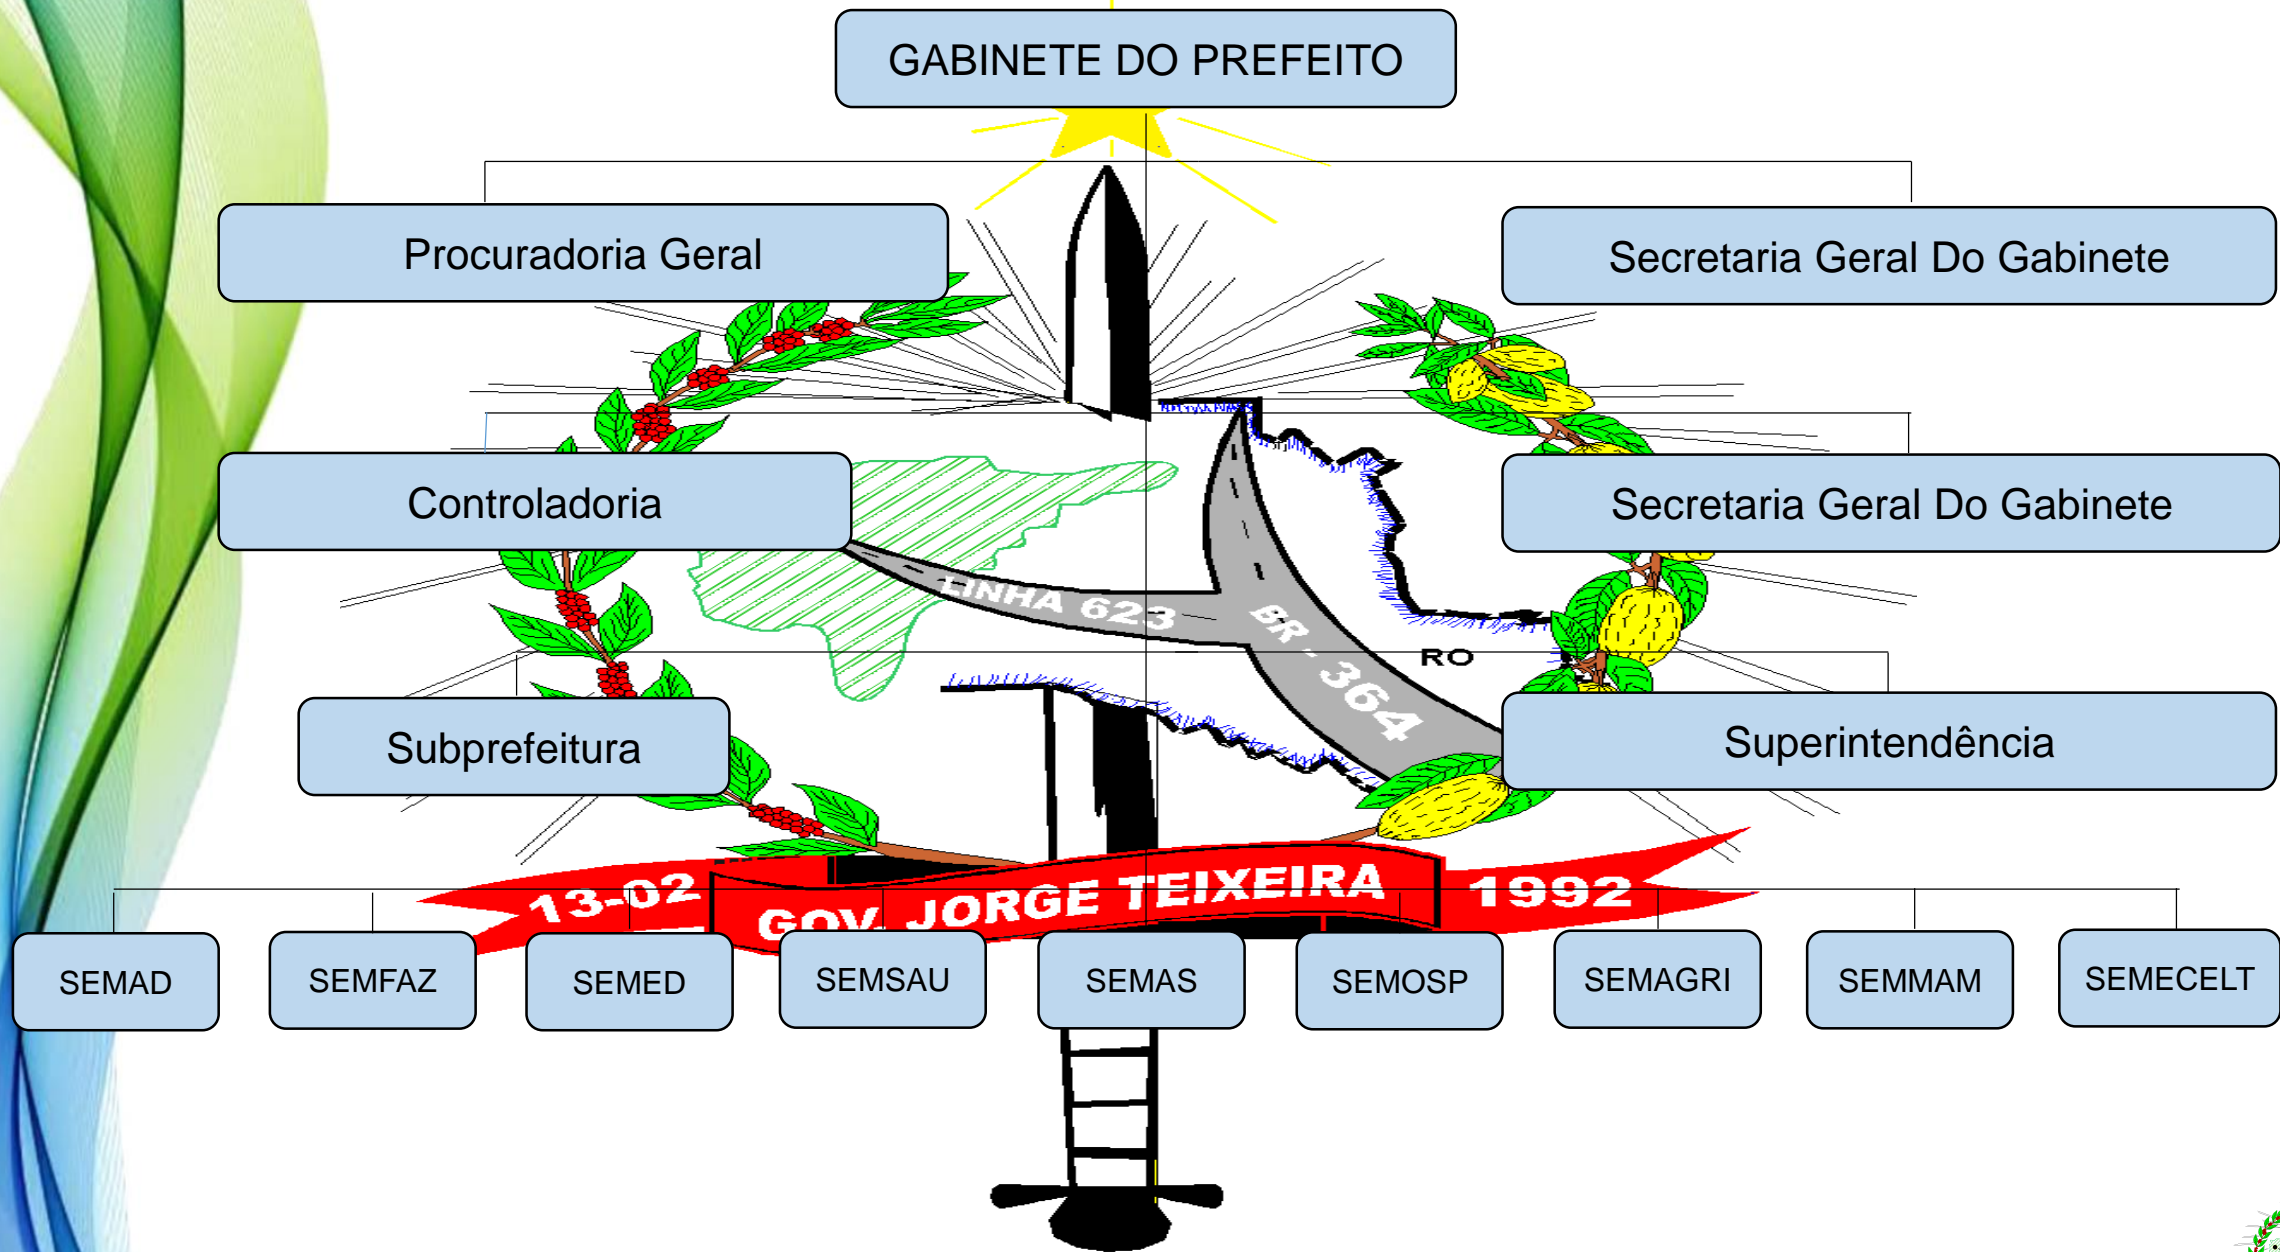

ESTRUTURA ORGANIZACIONAL

Estrutura Organizacional é um instrumento da área de gestão que busca organizar o que se refere a atividade e recurso necessários para o cumprimento dos objetivos ou seja, o organograma serve para descrever a organização interna a nível de cargos e departamentos. Também é conhecido como gráficos hierárquicos.