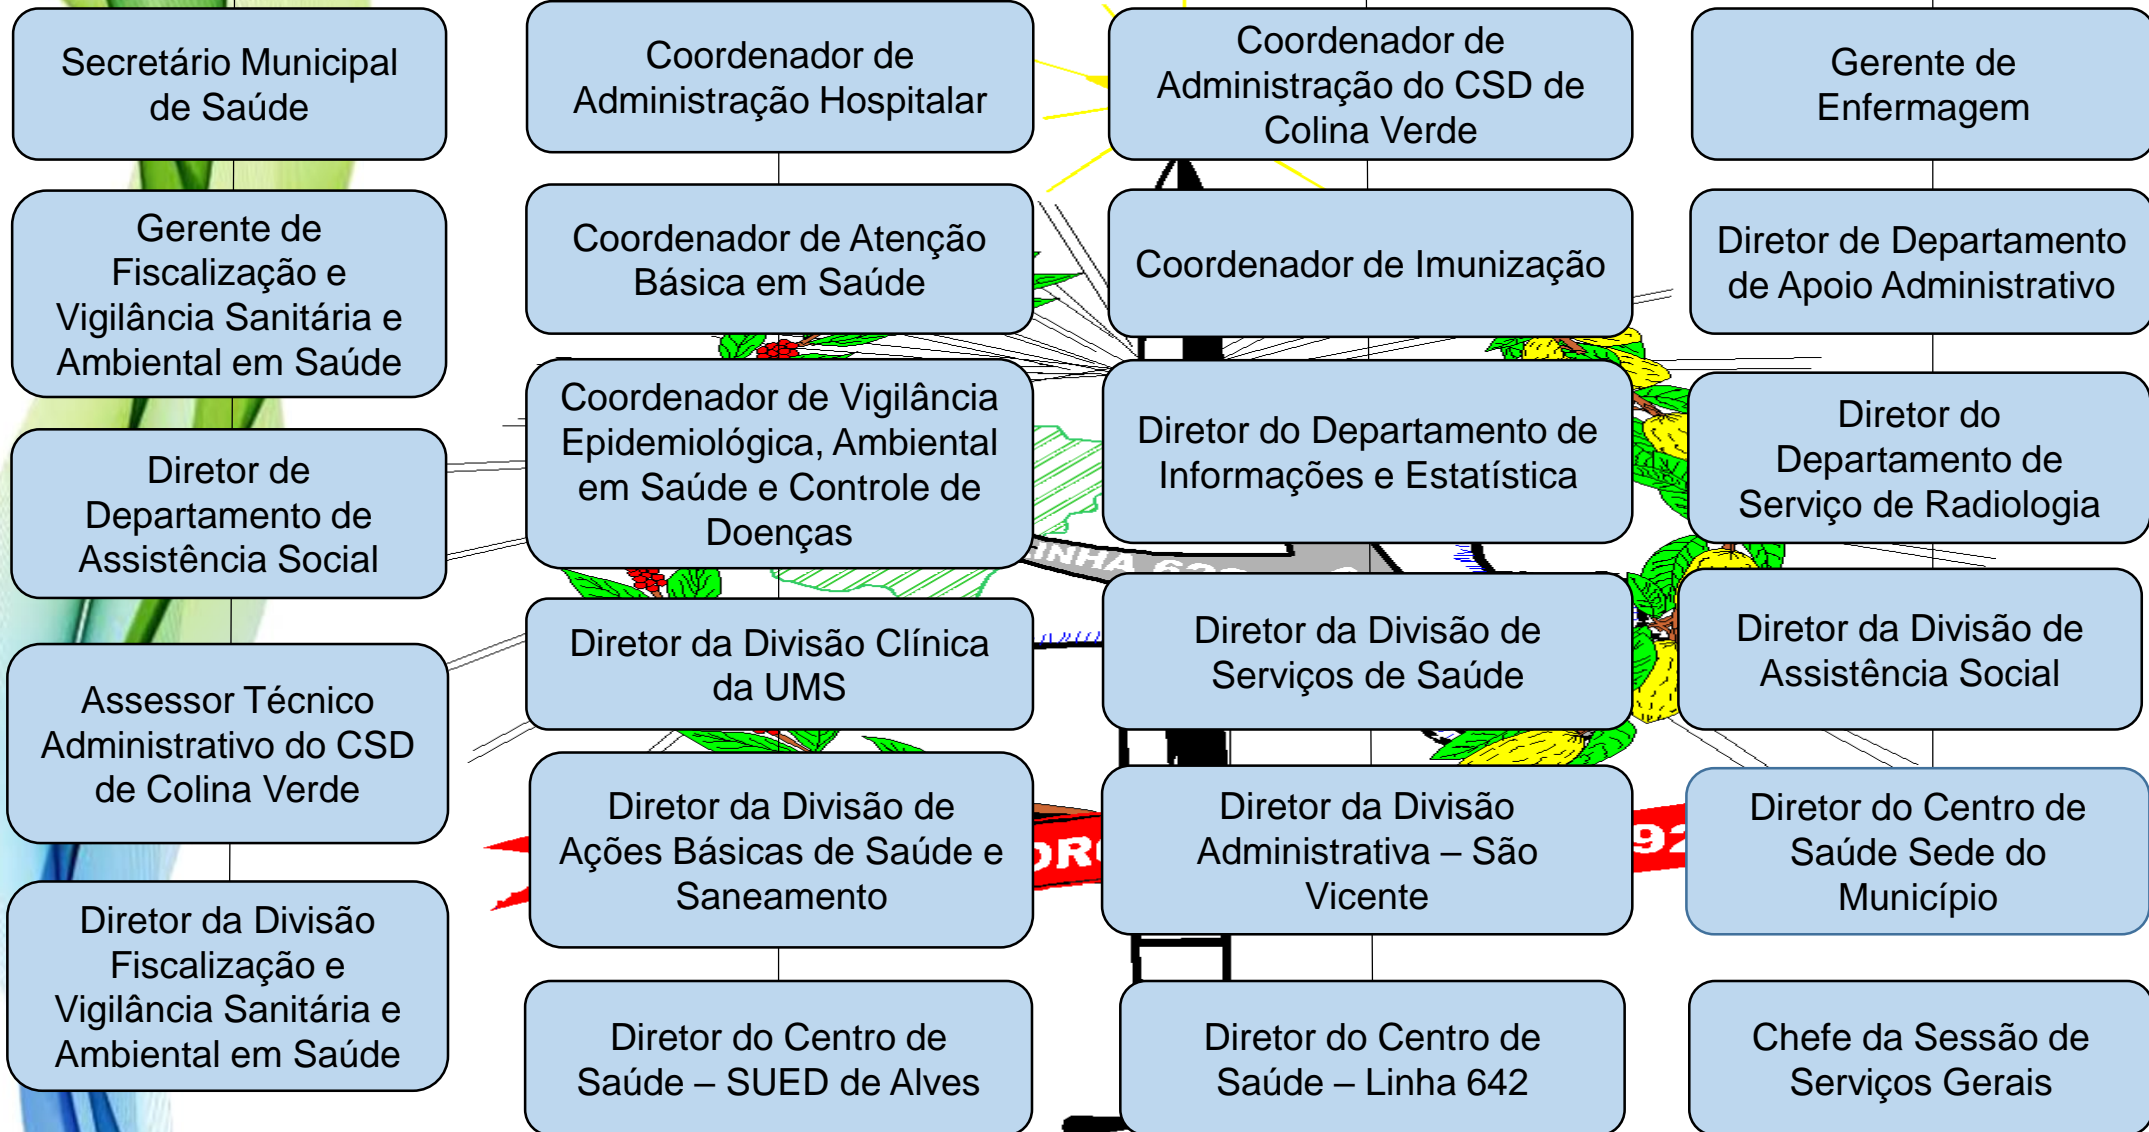

ESTRUTURA ORGANIZACIONAL

Estrutura Organizacional é um instrumento da área de gestão que busca organizar o que se refere a atividade e recurso necessários para o cumprimento dos objetivos ou seja, o organograma serve para descrever a organização interna a nível de cargos e departamentos. Também é conhecido como gráficos hierárquicos.

Secretaria Municipal De Administração

Secretaria Municipal De Fazenda

13-02

GOV. JORGE TEIXEIRA

1992

Secretaria Municipal De Educação

Secretaria Municipal De Saúde

Secretaria Municipal De Assistência Social