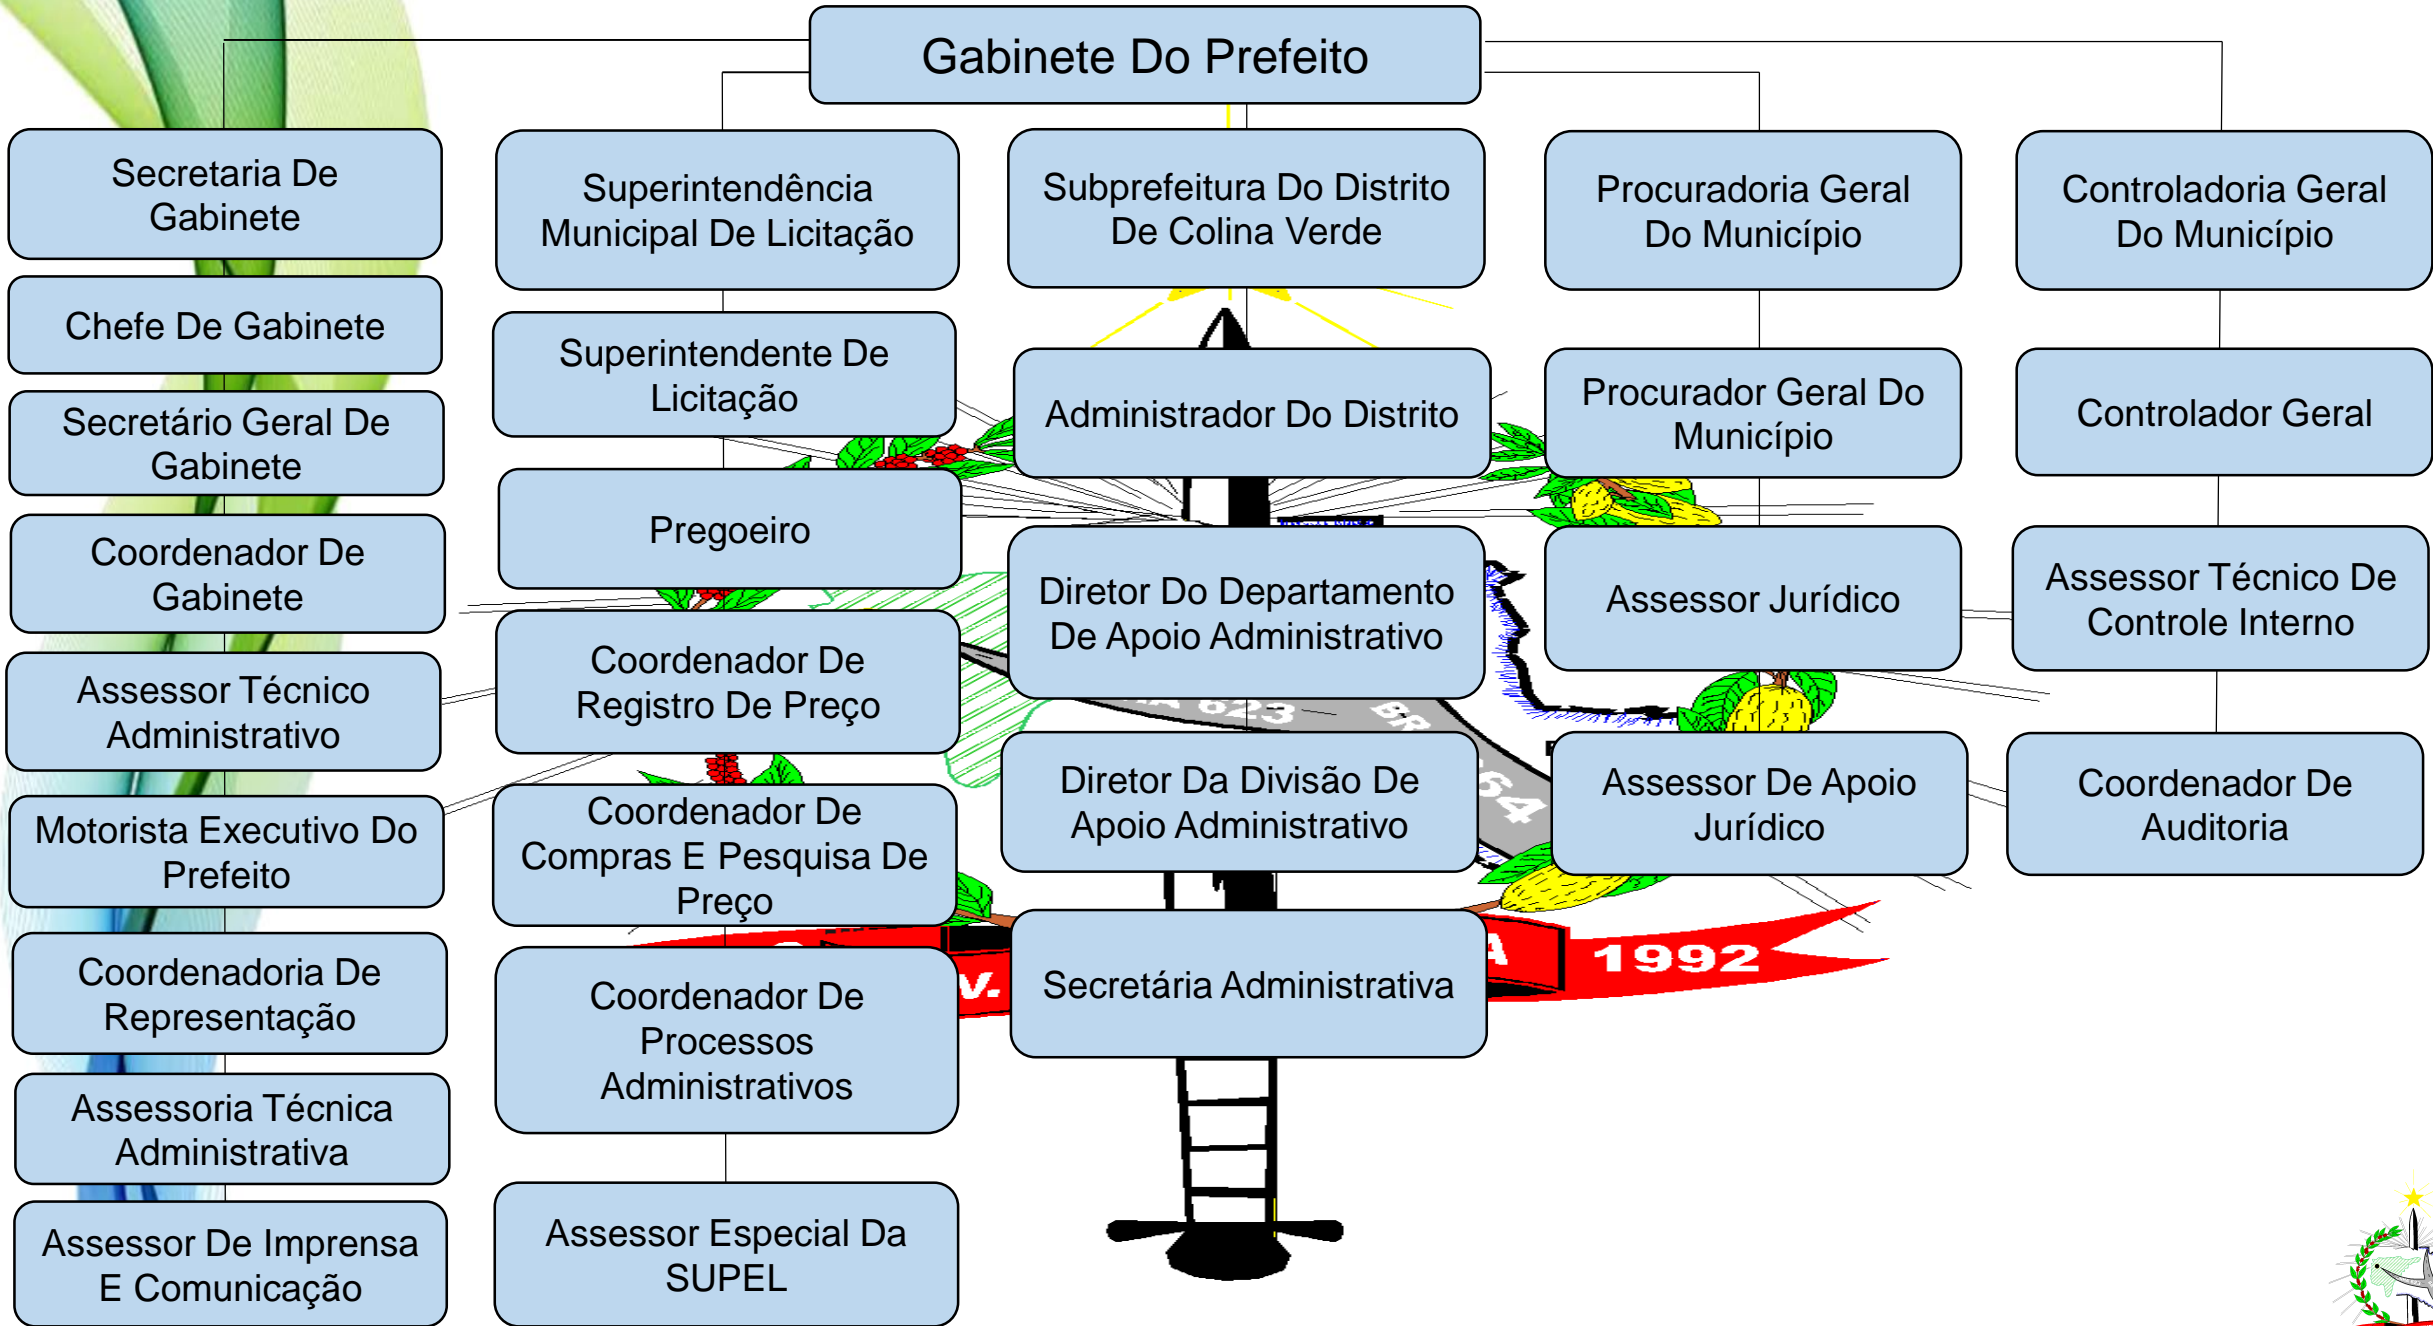

ESTRUTURA ORGANIZACIONAL

Estrutura Organizacional é um instrumento da área de gestão que busca organizar o que se refere a atividade e recurso necessários para o cumprimento dos objetivos ou seja, o organograma serve para descrever a organização interna a nível de cargos e departamentos. Também é conhecido como gráficos hierárquicos.

Secretaria Municipal De Administração

Secretaria Municipal De Fazenda

13-02

GOV. JORGE TEIXEIRA

1992

Secretaria Municipal De Educação

Secretaria Municipal De Saúde

Secretaria Municipal De Assistência Social